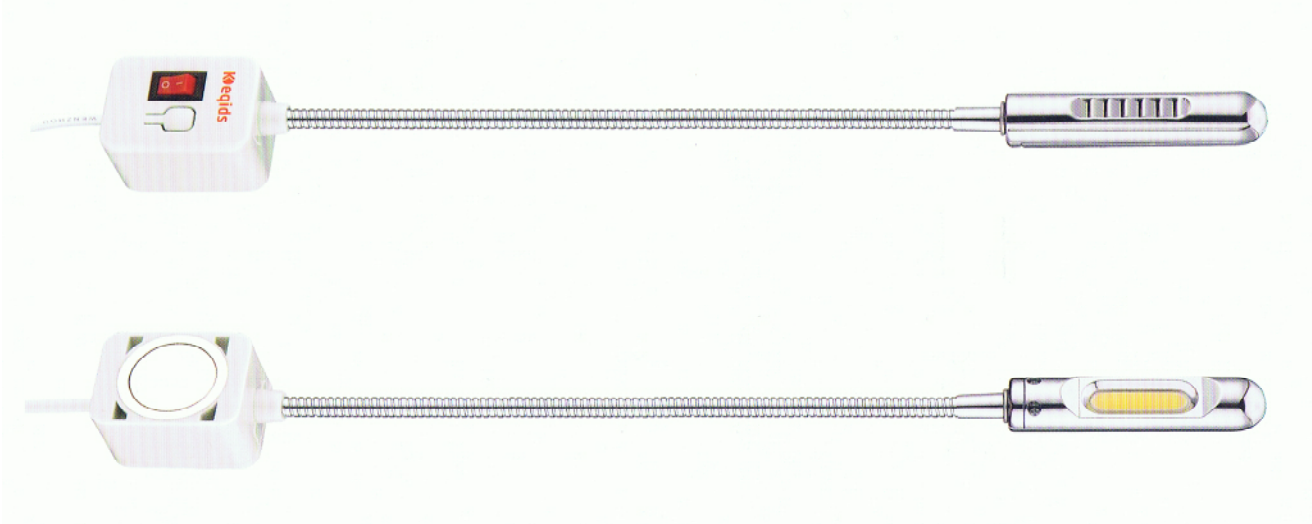

DS-1K

☆ ミシン本体マグネット取付型 ☆

①

②

③

- ① OFFから最大4段階の明るさの切替ができます!!
- ② 小型ながら2Wで十分な明るさ !!
- ③ 従来通りのジャバラで取付取回しは自在です !!

販売価格は据え置きの... ￥3000(税別)